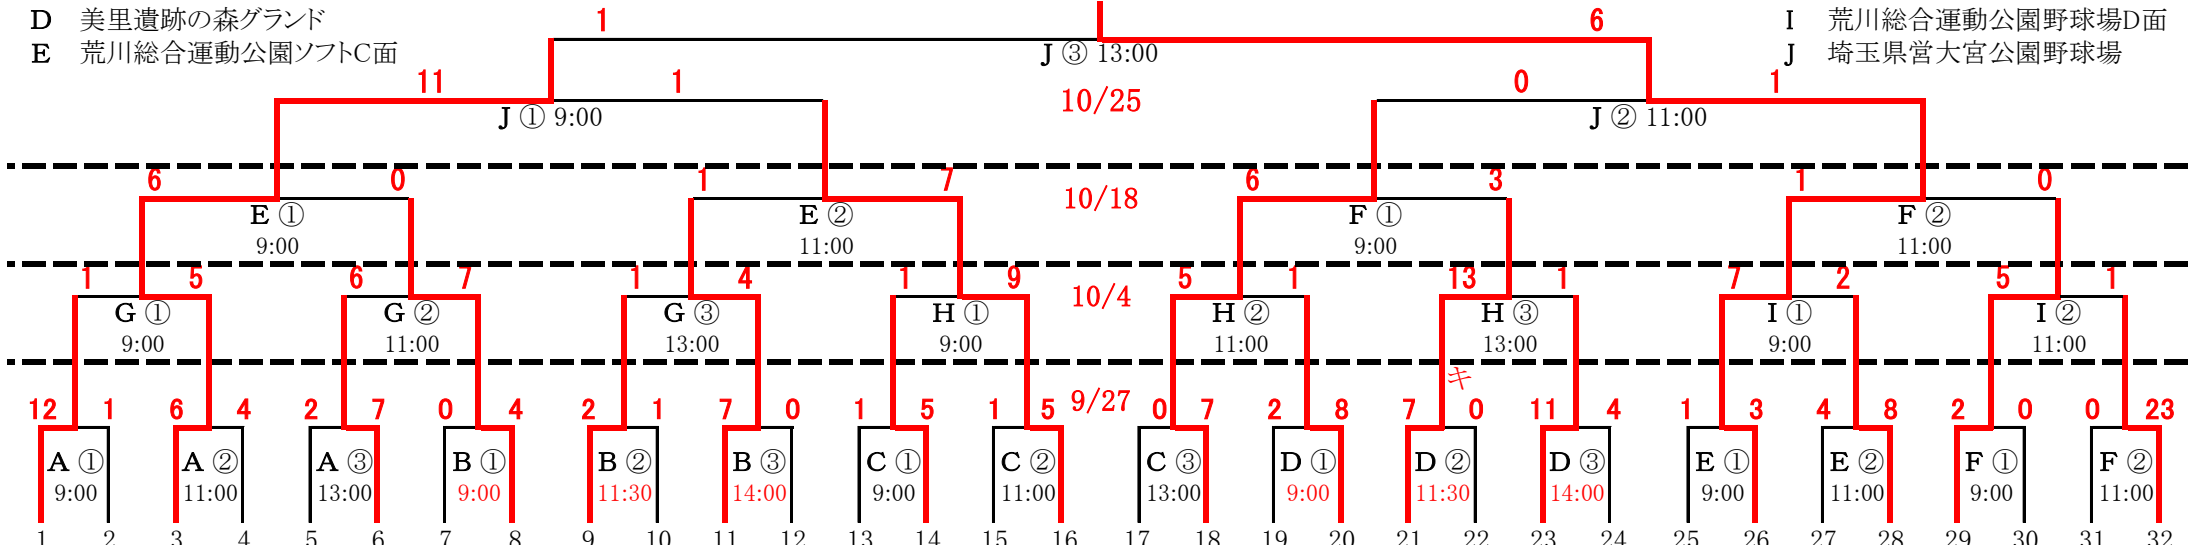

<県民総合スポーツ大会>

ロチャースカップ争奪
第45回埼玉県スポーツ少年団小学生軟式野球交流大会
西埼玉少年野球

- A 加須きづなスタジアム
- B 狭山児童公園(野球場)
- C 道満少年野球専用球場
- D 美里遺跡の森グラウンド
- E 荒川総合運動公園ソフトC面

- F 荒川総合運動公園ソフトE面
- G 荒川総合運動公園ソフトA面
- H 荒川総合運動公園ソフトB面
- I 荒川総合運動公園野球場D面
- J 埼玉県営大宮公園野球場

1	2	3	4	5	6	7	8	9	10	11	12	13	14	15	16	17	18	19	20	21	22	23	24	25	26	27	28	29	30	31	32
南	東	北	西	中	東	南	西	東	西	中	南	西	北	南	東	西	東	南	中	西	南	東	北	南	西	東	北	西	中	東	南
草	久	横	東	さい	白	上	所	羽	飯	さい	上	吉	深	和	羽	東	吉	川	さい	川	北	白	小	伊	飯	杉	秩	川	さい	羽	川
加	喜	瀬	松	いた	岡	尾	沢	生	能	いた	尾	見	谷	光	生	松	川	口	いた	越	本	岡	鹿	奈	能	戸	父	島	いた	生	口
市	市	町	山	たま	市	市	市	市	市	たま	市	町	市	市	市	山	市	市	市	市	市	市	野	町	市	町	市	町	市	市	市